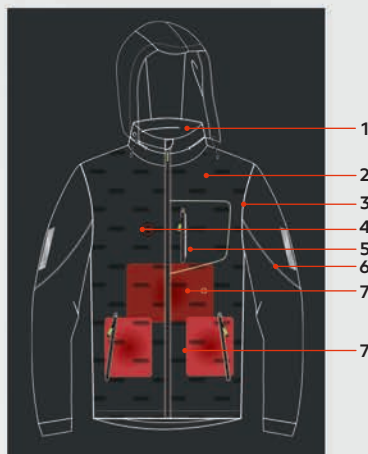

Termo

JAKNA SA
GREJAČIMA

*Pomoćna baterija nije uključena

- 1 skrivena kapuljača unutar ovratnika
- 2 sorona® punjenje
- 3 fleksibilni rukavi
- 4 prekidač za kontrolu
- 5 spoljni džepovi
- 6 reflektivna štampa
- 7 grejni paneli