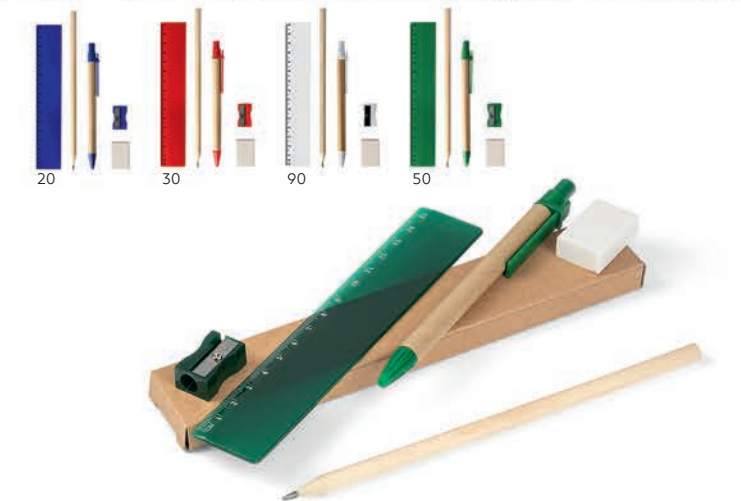

KIDS

BOJANKA

Dimenzija: 20 x 21 x 1.7 cm Pakovanje: 50/25/1

Preporučena štampa: digitalna štampa

Study / 34.516.51

SET ZA PISANJE I CRTANJE, 7/1
 Dimenzija: 24.2 x 11.2 cm Pakovanje: 200/50/1
 Preporučena štampa: sito, preslikač