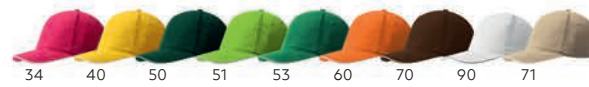

34 40 50 51 53 60 70 90 71

Sprint / 54.004

KAČKET, 6 PANELA

Materijal: pamuk, lagano brušeni

Veličina: 58 cm

Pakovanje: 200/50/1

Preporučena štampa: preslikač, vez