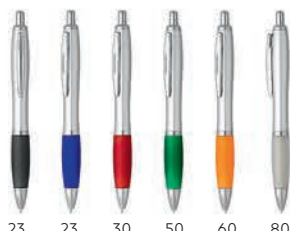

Pakovanje: 1000/50 Preporučena štampa: tampon

20 30 31 51 90 60

Balzac Pro / 10.104

PLASTIČNA HEMIJSKA OLOVKA

Boja mastila: plava Dimenzija: Ø 1,3 x 14 cm

Pakovanje: 1000/50 Preporučena štampa: tampon

23 23 30 50 60 80