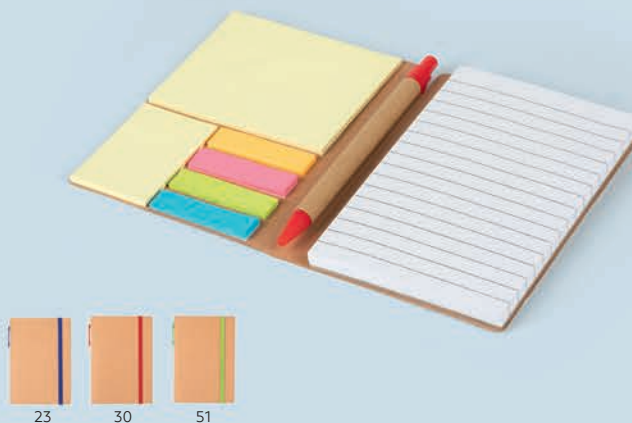

SET ZA BELEŠKE

Dimenzija: 21 x 14.7 x 1.8 cm Pakovanje: 50/25/1

Preporučena štampa: sito

Snap / 34.607

N

BLOK SA MAGNETOM

Dimenzija: 10 x 14 cm Pakovanje: 200/50/1

Preporučena štampa: sito