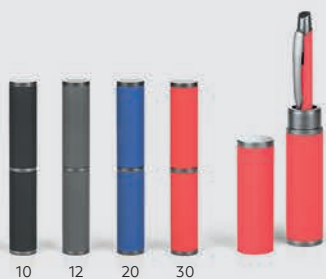

Boja mastila: plava Dimenzija pakovanja: 17.9 x 4.2 x 2.1 cm
Pakovanje: 100/10/1
Preporučena štampa olovke: laserska gravura

Zeta / 14.141

METALNA HEMIJSKA OLOVKA SA PAPIRNOM NAVLAKOM

Boja mastila: plava Dimenzija pakovanja: 15.7 x 4.9 x 1.5 cm
Pakovanje: 250/25
Preporučena štampa olovke: laserska gravura