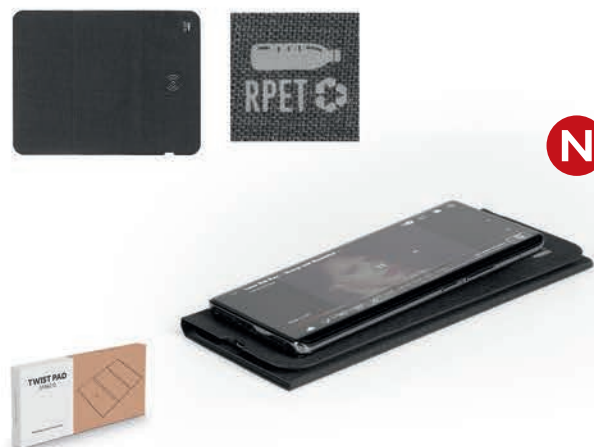

Twist Pad / 37.960.10

PODLOGA ZA KOMPJUTERSKI MIŠ I BEŽIČNI PUNJAČ, 15W

Materijal: RPET Ulaz: Type-C Dimenzija: 26,3 x 20,3 x 2 cm

Pakovanje: 50/1 Preporučena štampa: sito