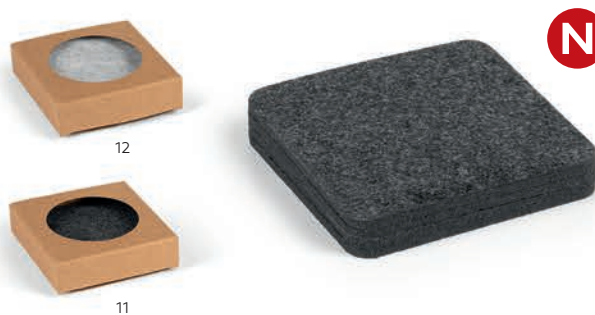

Cuba / 41.180

SET PODMETAČA, 4/1

Materijal: filc Dimenzija: 10 x 10 x 1.8 cm Pakovanje: 72/1
Preporučena štampa: sito