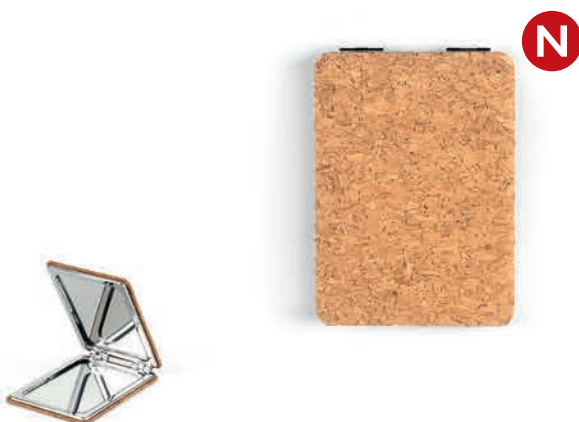

Peach / 32.287.71

OGLEDALCE

Materijal: pluta Dimenzija: Ø 6.5 x 1 cm Pakovanje: 200/50/1
Preporučena štampa: laserska gravura, sito

Aurora / 32.273.71

OGLEDALCE

Materijal: bambus Dimenzija: Ø 7.2 x 1 cm Pakovanje: 300/50/1
Preporučena štampa: laserska gravura