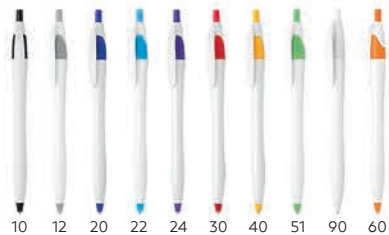

Bay / 10.145

MAXEMA PLASTIČNA HEMIJSKA OLOVKA

Boja mastila: plava Dimenzija: Ø 1.1x 13.5 cm
Pakovanje: 1000/100
Preporučena štampa: tampon, digitalna štampa

10 23 24 26 30 31 51 53 90 60

505 C / 10.190

PLASTIČNA HEMIJSKA OLOVKA
Boja mastila: plava Dimenzija: Ø 1.1 x 13.7 cm
Pakovanje: 1000/50
Preporučena štampa: tampon