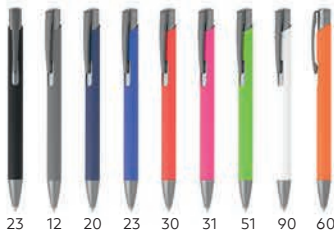

23 12 20 23 30 31 51 90 60

OggiSoft Gray / 11.085

METALNA HEMIJSKA OLOVKA

Boja mastila: plava Dimenzija: Ø 1x 13.8 cm
Pakovanje: 500/50 Preporučena štampa: digitalna štampa, laserska gravura