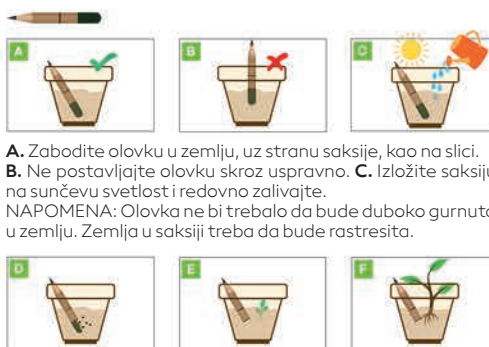

23 30 53 90 81

Park / 10.193

HEMIJSKA OLOVKA

Materijal: papir Boja mastila: plava
Dimenzija: Ø 1.1 x 16.2 cm Pakovanje: 1000/50
Preporučena štampa: tampon, digitalna štampa

23 90 60

A. Zabdite olovku u zemlju, uz stranu saksije, kao na slici. **B.** Ne postavljajte olovku skroz uspravno. **C.** Izložite saksiju na sunčevu svetlost i redovno zalivajte. **NAPOMENA:** Olovka ne bi trebalo da bude duboko gurnuta u zemlju. Zemlja u saksiji treba da bude rastresita.