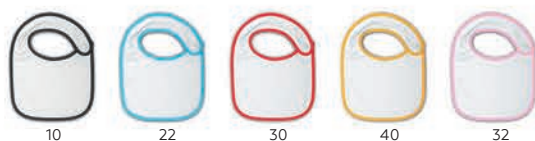

Toby / 56.019.90

N KIDS

DEČJI PEŠKIR, 350 g/m²
 Dimenzija: 70 x 70 cm
 Sastav: 100% pamuk
 Pakovanje: 40/20/1
 Preporučena štampa: vez

N

10

22

30

40