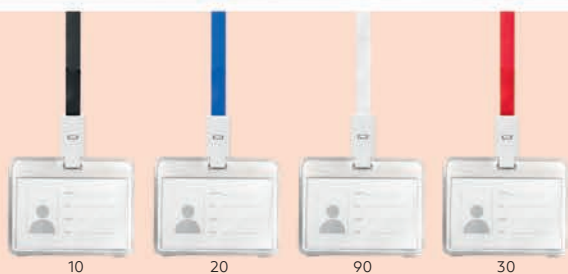

Kolekcija Magneta za frižidere

Ego / 35.144

PLASTIČNI ULOŽAK ZA IDENTIFIKACIONU KARTICU SA TRAKICOM

Dimenzija: 9,7 x 7,7 x 0,7 cm Pakovanje: 384/48
Preporučena štampa: digitalna štampa

Holding / 35.138

PLASTIČNI ULOŽAK ZA IDENTIFIKACIONU KARTICU SA TRAKICOM