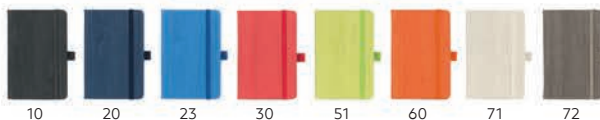

NOTES A6

Knjižni blok: odštampan na krem ofsetnom 80 g/m² papiru, 192 strane sa linijama

Materijal za oblaganje korice: termo osetljiva eko koža

Dimenzija: 9.4 x 14.4 cm Pakovanje: 50

Preporučena štampa: digitalna štampa, suvi žig