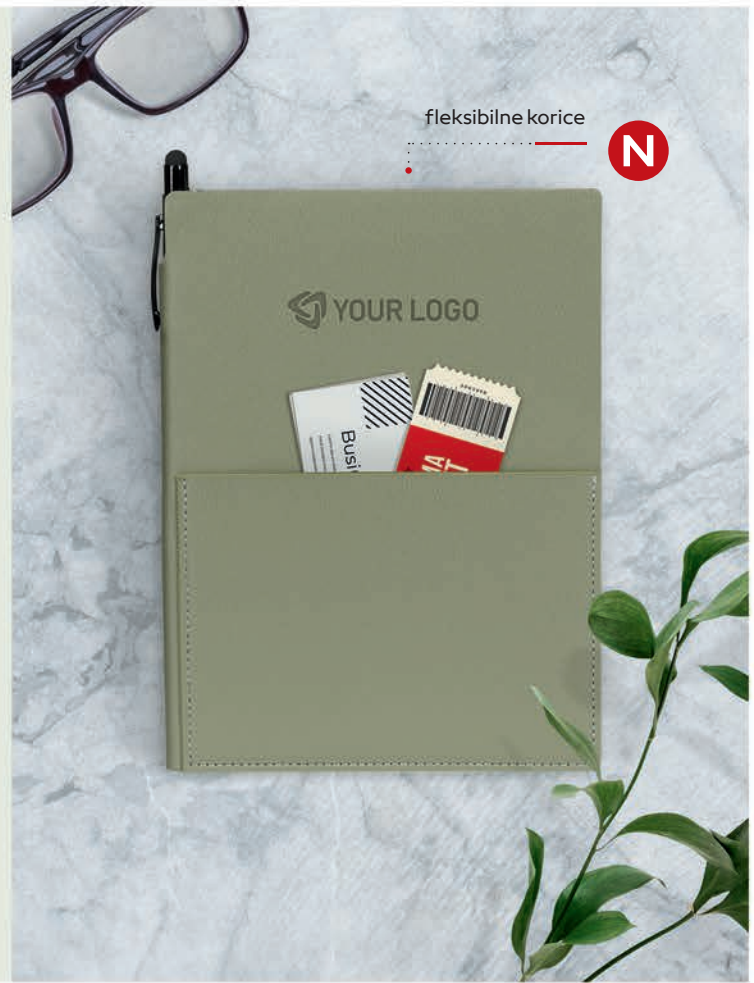

FLEKSIBILAN

Modimo notes je lagan i zgodan za rukovanje. Zahvaljujući svojim fleksibilnim, mekanim koricama, ponesi ga svuda sa sobom.

2 odvojena knjižna bloka

fleksibilne korice

Zadnja strana suvi žig

Elastična gumica drži knjižne blokove zajedno

2 ODVOJENA KNJIŽNA BLOKA

Amalfi / 34.588

NOTES A5

Knjižni blok: odštampán na belom ofsetnom 80 g/m² papiru,
192 strane sa linijama
Materijal za oblaganje korice: termo osetljiva eko koža
Dimenzija: 15.7 x 20.8 cm Pakovanje: 40
Preporučena štampa: suvi žig, sito, laserska gravura, digitalna štampa