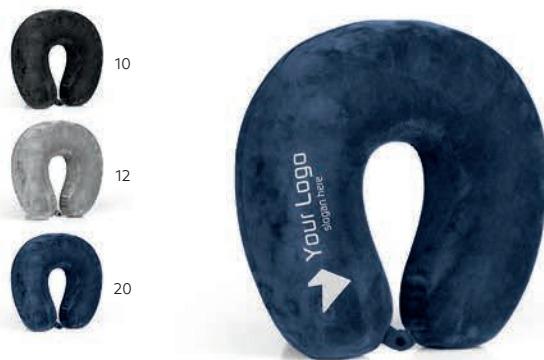

Fly / 32.197

JASTUČE OD MEMORIJSKE PENE

Materijal: pliš spolja, memorijska pena iznutra Dimenzija: 28 x 28 x 9 cm
Pakovanje: 12/1 Preporučena štampa: vez