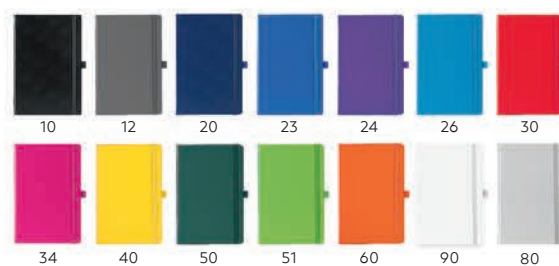

Toto / 34.177

NOTES A5

Knjižni blok: odštampan na krem ofsetnom 80 g/m² papiru, 192 strane sa linijama

Materijal za oblaganje korice: vinil papir

Dimenzija: 14,4 x 21,4 cm Pakovanje: 20

Preporučena štampa: sito, digitalna štampa, folija tisak