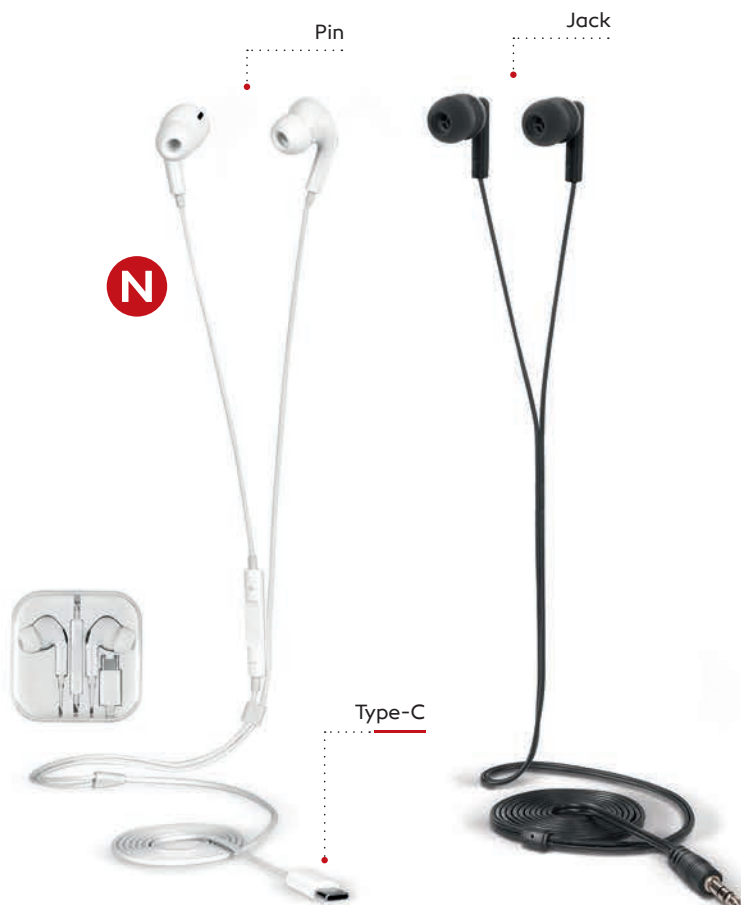

Preporučena štampa: tampon, sito, digitalna štampa

10

90

Eon / 37.946.90

BEŽIČNE STEREO SLUŠALICE

Dimenzija: 6 x 6 x 1.5 cm

Pakovanje: 100/1

Preporučena štampa: tampon, sito, digitalna štampa