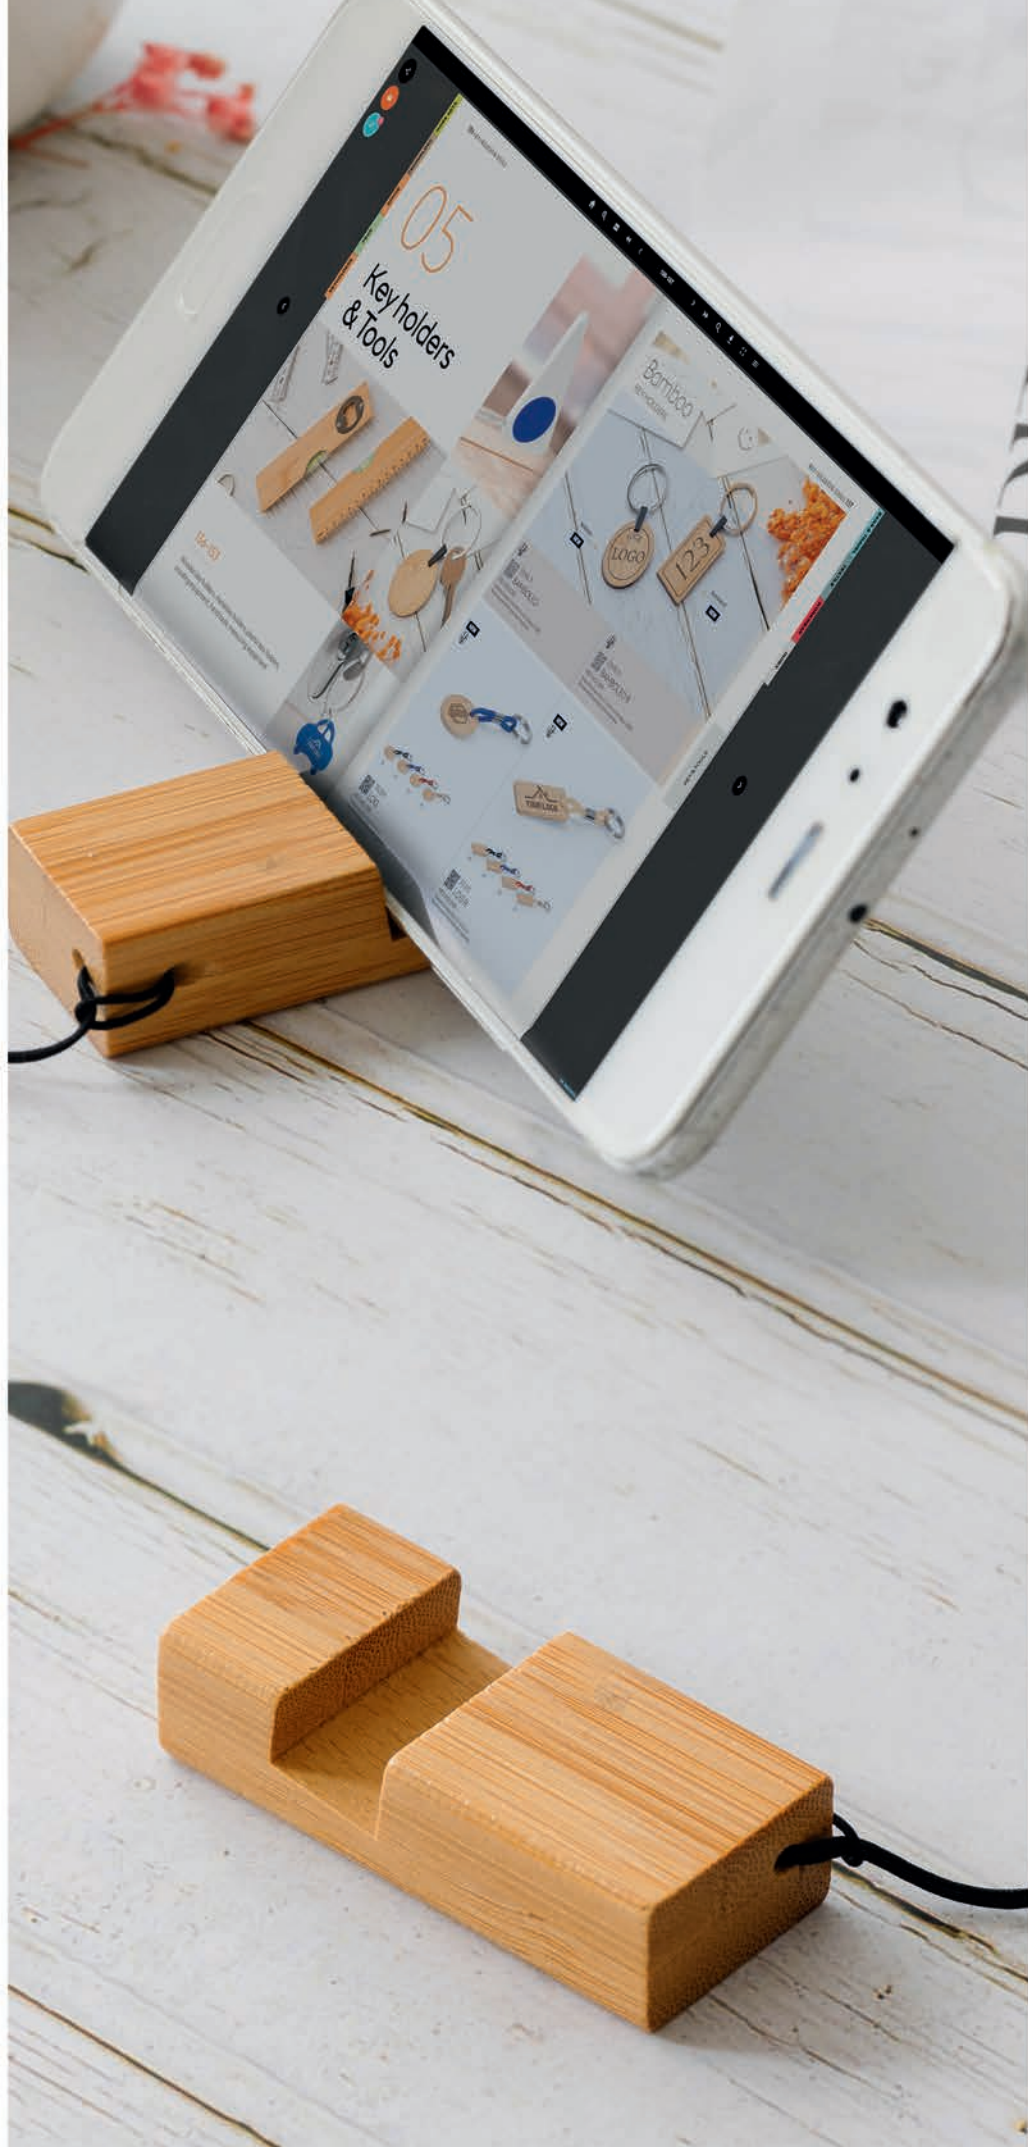

SOFT TOUCH

Straight / 14.150.10

METALNA HEMIJSKA I ROLER OLOVKA U SETU

Boja mastila: plava
Dimenzija pakovanja: 16.5 x 6.6 x 2.8 cm
Pakovanje: 50/25/1
Preporučena štampa olovke: laserska gravura

05

PRIVESCI I ALATI